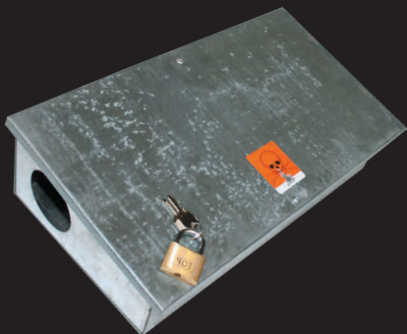

Haveartikler

Indenfor haveartikler kan NSH bl.a. tilbyde kompostbeholder, komplet tørrestativ samt fuglenet til beskyttelse af eksempelvis frugtræer, bærbuske o.lign.

NSH NORDIC

Husdyrsartikler

Under husdyrsartikler finder du produkter til hunde, heste får, grise, fjerkræ, kaniner samt produkter til bekæmpelse af skadedyr.