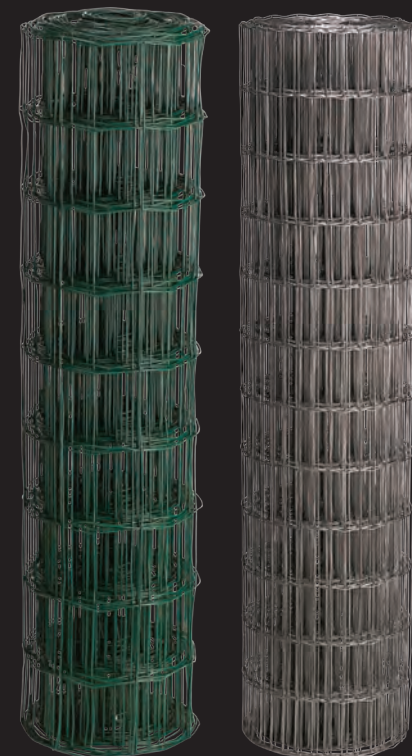

Grøn plastbelagt

5 x 5 cm

5 x 10 cm

10 x 10 cm

Stålgærde

Knyttet stålgærde er fremstillet af varmgalvaniseret tråd belagt med min. 240 gr. zink pr. m². Hegnet er knyttet i samlingerne. Længde trådene, hvoraf de 2 kant tråde er sværere, er bølgede (kreppede), hvorved opsætningen i kuperet terræn lettes betydeligt, og en glat og stram hegnsopsætning derfor kan opnås. Knyttet stålgærde kan også tilbydes med en Crapal (zink + aluminium) overfladebehandling, der sikrer betydelig længere levetid.

Tightlock stålgærde er fremstillet af varmgalvaniseret tråd med ekstra høj brudstyrke – high tensile 1180N/mm². Modsat det knyttede stålgærde er samlingerne låst med en knude både vandret og lodret hvilket sikrer, at maskerne ikke udvider sig. Endvidere går samtlige lodrette tråde ubrudt fra øverste til nederste kant tråd, hvilket gør Tightlock særdeles stabilt. Længde trådene, hvoraf de 2 kant tråde er sværere, er bølgede (kreppede), hvorved opsætningen i kuperet terræn lettes betydeligt, og en glat og stram hegnsopsætning derfor kan opnås.